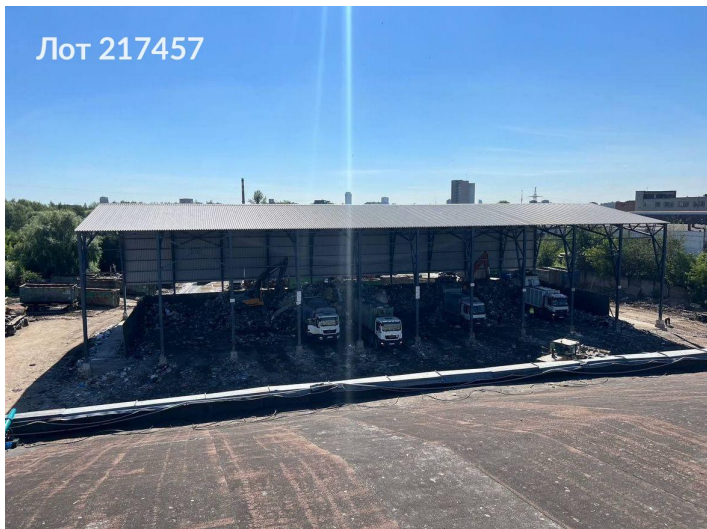

Лот 217457

Лот 217457